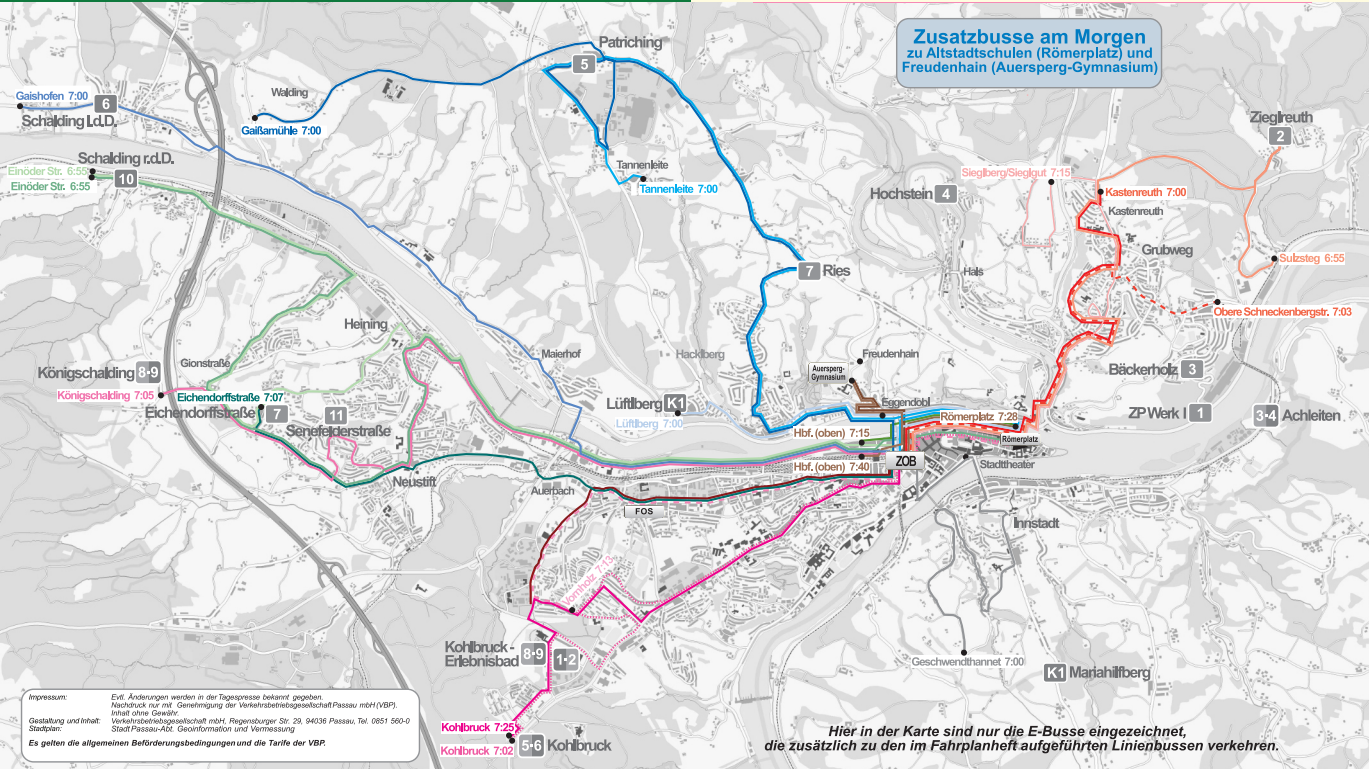

Zusatzbusse am Morgen zu Altstadtschulen (Römerplatz und Freudenhain (Auersperg-Gymnasium))

Hier in der Karte sind nur die E-Busse eingezeichnet, die zusätzlich zu den im Fahrplanheft aufgeführten Linienbussen verkehren.

Linienbusse am Morgen

Linie ab	Linienweg	Richtung	Umstieg
4	6:41 Hochstein - Hals - Römerplatz - Am Schanzl - ZOB	ZOB	nach Freudenhain, am ZOB
5	6:49 Tannenleite - 6:55 Fattinger Str. - Patriching - Freudenhain - ZOB - Danziger Str. (FOS) - Kohlbruck	Kohlbruck	zu Altstadtsch. am ZOB am ZOB
3	6:52 Achleiten - Innstadt - Stadttheater - ZOB	Kohlbruck/Peb	nach Freudenhain, am ZOB
1	6:57 ZF Werk 1 - Grubweg - Römerplatz - Am Schanzl - ZOB	ZOB	am Hbf. / ZOB
11	6:59 Lautensackstr. - Eichendorffstr. - Senefelderstr. - Heining - Hbf. - ZOB	Ries	zu Altstadtsch. am ZOB
7	7:00 Eichendorffstr. - M.-Mathes-Str. - Neustift - Spitalhofstraße - Danziger Str. (FOS) - ZOB - Freudenhain - Ries	ZOB	am Hbf. / ZOB
10	7:03 Einöder Str. - Schalding r.d.D. - Neustift - Hbf. - ZOB	ZOB	nach Freudenhain, am ZOB
4	7:06 Hochstein - Hals - Römerplatz - Am Schanzl - ZOB	Achleiten	nach Freudenhain, am ZOB
6	7:06 Schalding l. d. D. - Maierhof - Hacklberg - Eggendobl - ZOB - Danziger Str. (FOS) - Kohlbruck	Kohlbruck	zu Altstadtsch. am ZOB
5	7:07 Kohlbruck - Auerbach - Danziger Str. (FOS) - ZOB - Am Schanzl - Eggendobl - Patriching	Patriching	zu Altstadtsch. am ZOB
8	7:07 Kohlbruck/Peb - Klinikum/ASG - ZOB	Königschalding	ZOB
3	7:07 Achleiten - Innstadt - Stadttheater - ZOB	ZOB	am ZOB
K4	7:08 Sperrwies - Brandweg - Neustift - Danziger Str. (FOS) - Hbf. - ZOB	ZOB	am Hbf. / ZOB
2	7:12 Zieglerhuth - Kastenreuth - Grubweg - Römerplatz - Am Schanzl - ZOB	Kohlbruck/Peb	nach Freudenhain, am ZOB
7	7:13 Ries - Stephanstr. - Hacklberg - Eggendobl - Am Schanzl - ZOB - Danziger Str. (FOS) - Eichendorffstr.	Eichendorffstr.	zu Altstadtsch. am ZOB
1	7:14 Kohlbruck/Peb - St.Anton - ZOB - Römerplatz - Grubweg - ZF Werk 1 - Lindau	Lindau	nach Freudenhain, am ZOB
5	7:19 Tannenleite - 7:25 Fattinger Str. - Patriching - Freudenhain (7:35) - ZOB (7:45) - Danziger Str. (FOS) (7:53) - Kohlbruck	Kohlbruck	zur FOS am ZOB
E/8	7:19 Kohlbruck - Kohlbruck/Peb - Klinikum/ASG - ZOB	ZOB	zu Altstadtsch. am ZOB
K1	7:20 Lütflberg - Hacklberg - Eggendobl - Am Schanzl - ZOB	ZOB	am ZOB
K3	7:20 Ingling - Klinikum/ASG - ZOB - Haidenhofschule	Schubus	am Hbf. / ZOB
7	7:20 Königschalding - Alle Poststraße - Richterstr. - Neustift - Hbf. - ZOB	Kohlbruck/Peb	am ZOB
K1	7:20 Mayrhofer - Mariahilfberg - Stadttheater (7:29) - ZOB (7:32)	ZOB	am ZOB
6	7:22 Kohlbruck - Auerbach - Danziger Str. (FOS) - ZOB (7:45) - Am Schanzl - Eggendobl (7:47) - Schalding l.d.D.	Schalding l.d.D.	ZOB
4	7:22 Achleiten - Innstadt - Stadttheater - ZOB	ZOB	am ZOB
4	7:25 Hochstein - Hals - Römerplatz (7:33) - Am Schanzl - ZOB	ZOB	zur FOS am ZOB
2	7:29 Kohlbruck/Peb - St.Anton - ZOB	Zieglerhuth	zur FOS am ZOB
5	7:37 Kohlbruck - Auerbach - Danziger Str. (FOS) - ZOB	Patriching	ohne Umstieg zur FOS

Zusatzbusse am Morgen