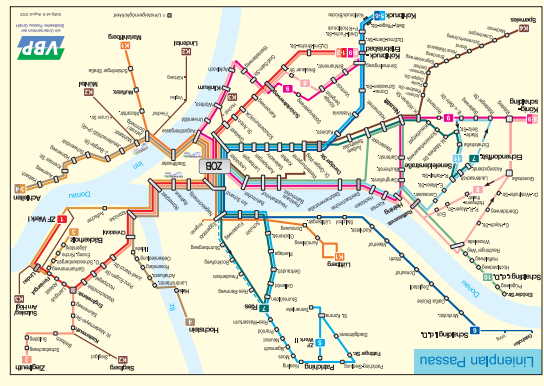

Mit dem Bus zur Schule

Fachoberschule (FOS)
Altstadtschulen (Römerplatz)